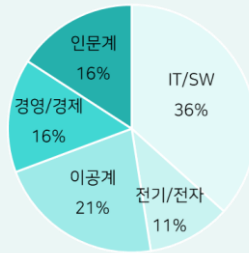

AI 개발자, DX 컨설턴트 2가지 트랙, 1년 2회, 6개월간 교육 (840시간)

- AI 개발자는 AI를 활용하여 기업 비즈니스 가치를 높이는 서비스 개발자
- DX 컨설턴트는 AI 기반 데이터 분석 역량을 활용, 기업의 다양한 영역에서 DX를 주도하는 디지털 전환 촉진자

- ✓ 디지털 선도기업 아카데미 1호 기업으로 '21.12월 교육 시작
- ✓ 1기 ('21.12월~'22.5월), 2기('22.7월~'23.1월), 3기('23.1월~'23.7월) 교육완료, 4기('23.8월~'24.1월) 진행
- 지원자격: 4년제 대학 졸업자 또는 졸업예정자로 만34세 이하이며, 미취업자 (국민내일배움카드 해당자)

누가 선발되나요?

4년제 대학 졸업(예정)자,
만34세 이하는
누구나 참여할 수 있습니다!

서류전형, 인적성/코딩테스트^{AI only}를 거쳐 선발된 교육생은 다양한 전공 수료(1~4기 전체)

특장점은 어떤 것이 있나요?

KT가 직접 설계, 운영,
코칭, 채용 연계하는 교육입니다!

전국 어디서나 / 비대면 플랫폼 교육

- Live강의, VOD
- 인터랙티브 코딩

- 분야별 최고 강사의 실시간 이론·실습강의, 채팅을 통한 질의응답
- 강사의 전문튜터의 1:1 문의대응, 설문·평가, 학습관리 등 실시간 온라인 교육에 최적화