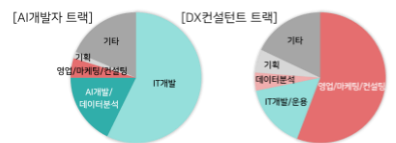

주요 취업현황

- ✓ 수료생 취업기업 약 280개, 양질의 일자리에 취업 - 500인 이상 기업 (대기업 · 중견기업) 취업 비중 약 70%

kt kt ds BCcard genie kt cloud kt Nexr kt cs kt is kt telecop kt MOS lolab HANJIN Data Science Lab	LG전자 삼성SDS 네이버 포스코 LG CNS LG애-차솔루션 현대모비스 현대제철 CJ대한통운 ... 국민은행 IBK기업은행 쿠팡

- ✓ AI 개발, 컨설팅 뿐만 아니라 IT개발, 마케팅까지 다양한 직무 수행