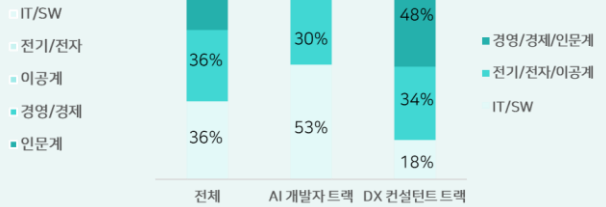

AI 개발자, DX 컨설턴트 2가지 트랙, 1년 2회, 6개월간 교육 (840시간)

- AI 개발자는 AI를 활용하여 기업 비즈니스 가치를 높이는 서비스 개발자
- DX 컨설턴트는 AI 기반 데이터 분석 역량을 활용, 기업의 다양한 영역에서 DX를 주도하는 디지털 전환 촉진자

- ✓ 디지털 선도기업 아카데미 1호 기업으로 '21.12월 교육 시작
- ✓ 1기 ('21.12월~'22.5월), 2기('22.7월~'23.1월), 3기('23.1월~'23.7월) 교육완료, 4기('23.8월~'24.1월) 진행
- 지원자격: 4년제 대학 졸업자 또는 졸업예정자로 만34세 이하이며, 미취업자 (국민내일배움카드 해당자)

누가 선발되나요?

4년제 대학 졸업(예정)자,
만34세 이하는
누구나 참여할 수 있습니다!

서류전형, 인적성/코딩테스트^{AI only}를 거쳐 선발된 교육생은 다양한 전공 수료(1~4기 전체)

특장점은 어떤 것이 있나요?

KT가 직접 설계, 운영,
코칭, 채용 연계하는 교육입니다!

전국 어디서나 / 비대면 플랫폼 교육

- Live강의, VOD
- 인터랙티브 코딩

- 분야별 최고 강사의 실시간 이론·실습강의, 채팅을 통한 질의응답
- 강사의 전문튜터의 1:1 문의대응, 설문·평가, 학습관리 등 실시간 온라인 교육에 최적화